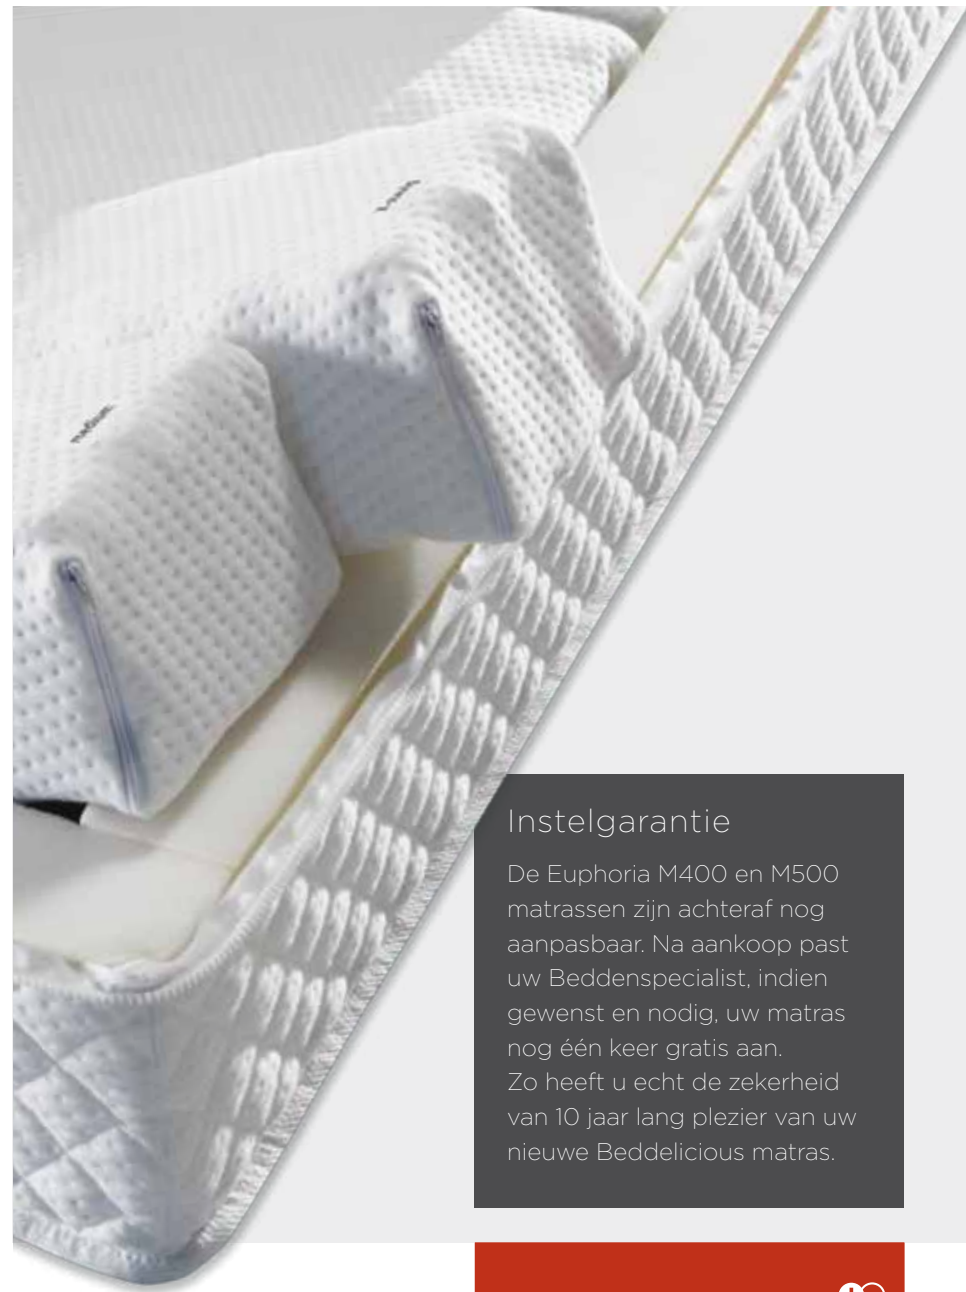

Instelgarantie

De Euphoria M400 en M500 matrassen zijn achteraf nog aanpasbaar. Na aankoop past uw Beddenspecialist, indien gewenst en nodig, uw matras nog één keer gratis aan. Zo heeft u echt de zekerheid van 10 jaar lang plezier van uw nieuwe Beddelicious matras.